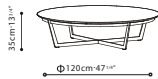

ELEMENT / TOP: Available in Carrara Marble or Mystique Brown Marble. FRAME: Black metallic painted steel.
 BASE: Grey Oak veneered base; no base on C0600046.

C0600041

C0600042

C0600044

C0600045

C0600046

C0600047