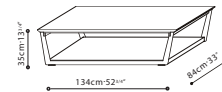

ELEMENT / TOP: Available in Carrara Marble or Mystique Brown Marble. FRAME: Black metallic painted steel.
 BASE: Grey Oak veneered base; no base on C0600046.

C0600041

C0600042

C0600044

C0600045

C0600046

C0600047