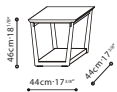

ELEMENT / TOP: Available in Carrara Marble or Mystique Brown Marble. FRAME: Black metallic painted steel.
 BASE: Grey Oak veneered base; no base on C0600046.

C0600041

C0600042

C0600044

C0600045

C0600046

C0600047