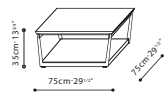

ELEMENT / TOP: Available in Carrara Marble or Mystique Brown Marble. FRAME: Black metallic painted steel.
 BASE: Grey Oak veneered base; no base on C0600046.

C0600041

C0600042

C0600044

C0600045

C0600046

C0600047