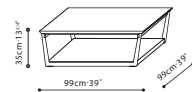

ELEMENT / TOP: Available in Carrara Marble or Mystique Brown Marble. FRAME: Black metallic painted steel.
 BASE: Grey Oak veneered base; no base on C0600046.

C0600041

C0600042

C0600044

C0600045

C0600046

C0600047